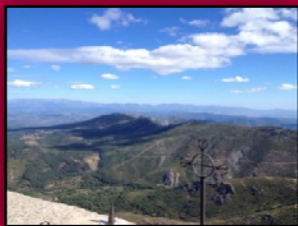

Concello da Baña

VIAXE cultural

Datas: do 17 ao 20 de outubro

Visitando: Viseu, Ciudad Rodrigo, Peña de Francia, Alberca, Miranda del Castañar, Salamanca, Zamora e Puebla de Sanabria

Saída: o día 17 de outubro, ás 7.00 horas desde a Praza do Concello